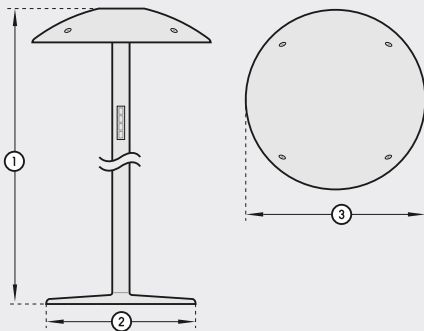

● nano-anthrazit | nano-anthracite 9100243

4x 2000 Watt | watts

● nano-anthrazit | nano-anthracite 9100244

Abmessungen | dimensions

1. Höhe | height 2500 mm
2. Standfuß | foot Ø 680 mm
3. Gesamtdurchmesser | total diameter Ø 800 mm

Zubehör | accessories

Werbeträger | advertising medium

Maße | dimensions Art.-Nr. | item-No.
210 x 297 mm 9100370

Tischplatte | table top

Durchmesser | diameter Art.-Nr. | item-No.
Ø 1000 mm 9100336