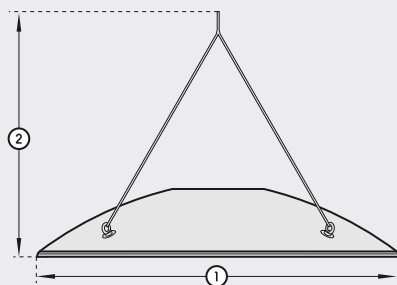

● nano-anthrazit | nano-anthracite 9100311

4x 2000 Watt | watts

● nano-anthrazit | nano-anthracite 9100312

Abmessungen | dimensions

1. Durchmesser | diameter \varnothing 800 mm

2. Höhe | height 542 mm