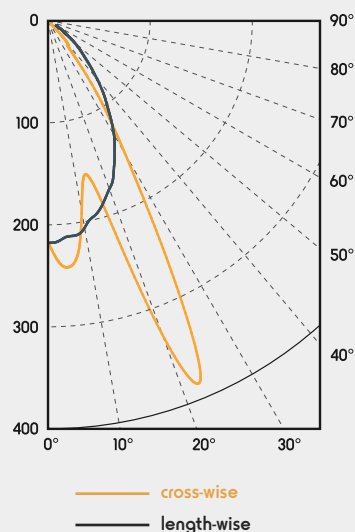

Wärmeleistung | thermal output

Zubehör | accessories

Kletthalterung | velcro tape attachment	Seite | page	66	Wärmeregler 2000 Watt | heat controller 2000 watts	Seite | page	71
Sprossenhalterung (groß) | bar attachment (big)	Seite | page	70	Windschutz-Steckhalterung | plug-in mounting for wind shield	Seite | page	66
Sprossenhalterung (klein) | bar attachment (small)	Seite | page	70	Windschutz-Pfostenhalterung | post mounting for wind shield	Seite | page	66
Befestigungsprofil für Markisen | mounting profile for awnings	Seite | page	66	Stativ | tripod	Seite | page	67
			Deckeneinbaurahmen | frame for in-ceiling mounting	Seite | page	69