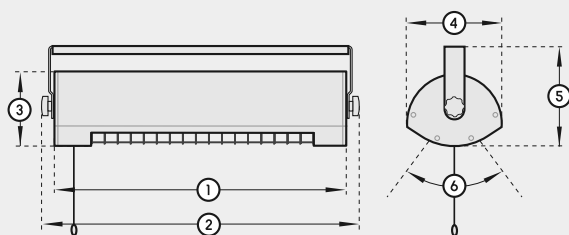

400 mm mit Schukostecker | with Schuko plug

**Gewicht | weight**

2,54 kg

**beheizbare Fläche | heatable area**

bis 12 m<sup>2</sup> | up to 12 m<sup>2</sup>

**Packungsinhalt | package contents**

1x SOLAMAGIC 1400 mit Befestigungsbügel  
1x Betriebs-/ Montageanleitung  
1x SOLAMAGIC 1400 with mounting bracket  
1x instruction manual

**ohne Schalter | without switch**

**Farbe | colour Art.-Nr. | item-No.**

- titan | titanium 9100002
- weiß | white 9100000
- nano-anthrazit | nano-anthracite 9100459

**mit Kippschalter | with toggle switch**

**Abmessungen | dimensions**

1. Länge   length	444 mm
2. Gesamtlänge   total length	483 mm
3. Höhe   height	110 mm
4. Breite   width	144 mm
5. Gesamthöhe   total height	152 mm
6. Kippbereich   tilting range	+/- 30°